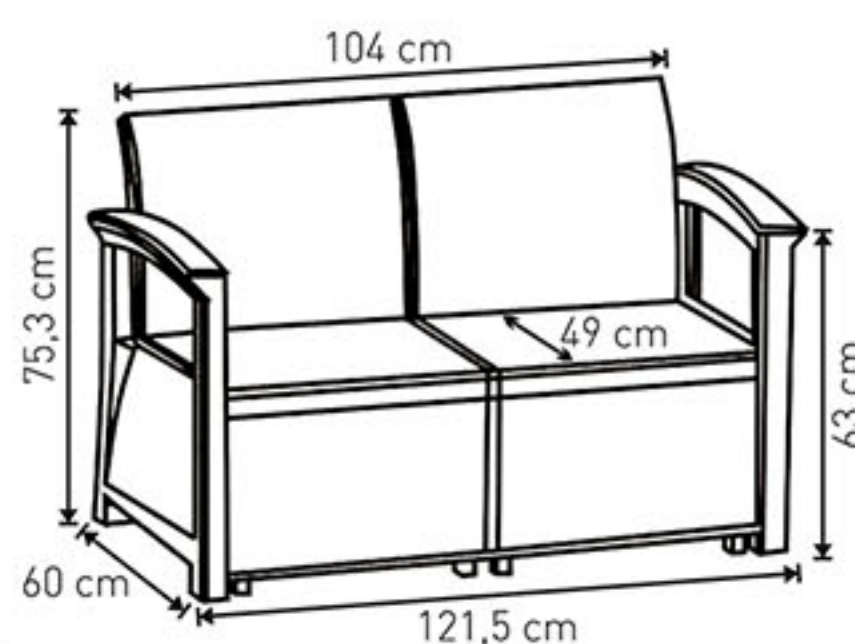

Garden De Luxe Collection

NOVEDAD

MOBILIARIO/CONJUNTOS JARDÍN

SET JARDÍN RATTAN PORTICHOL

746305

179.00 €

Color: Antracita

Compuesto por:

1 sofá: 121,5 x 60 x H75,3 cm.

2 sillones: 69 x 60 x H75,3 cm.

1 mesa: 72 x 52 x H38 cm.

Material: polipropileno (PP)

Cojines incluidos

① x sofá de dos plazas

② x sillón de una plaza

① x mesa

Fácil y rápido de montar, resistente
Limpiar con agua y detergente no abrasivo

Julián Celda
desde 1939

www.juliancelda.com

PROFESA
DISTRIBUCIONES FERRETERIA

www.profesa.info