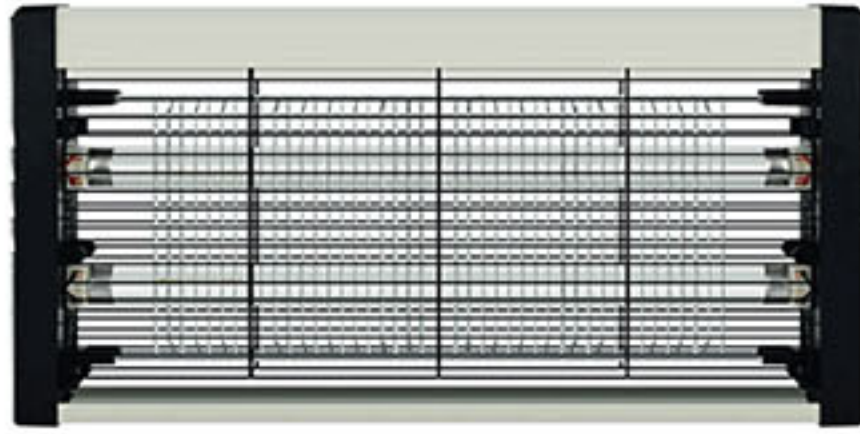

MATA INSECTOS INDUSTRIAL
ALUMINIO 20 W (2X10W) GDLC

Precio
17,00 €

302017
10
unid.