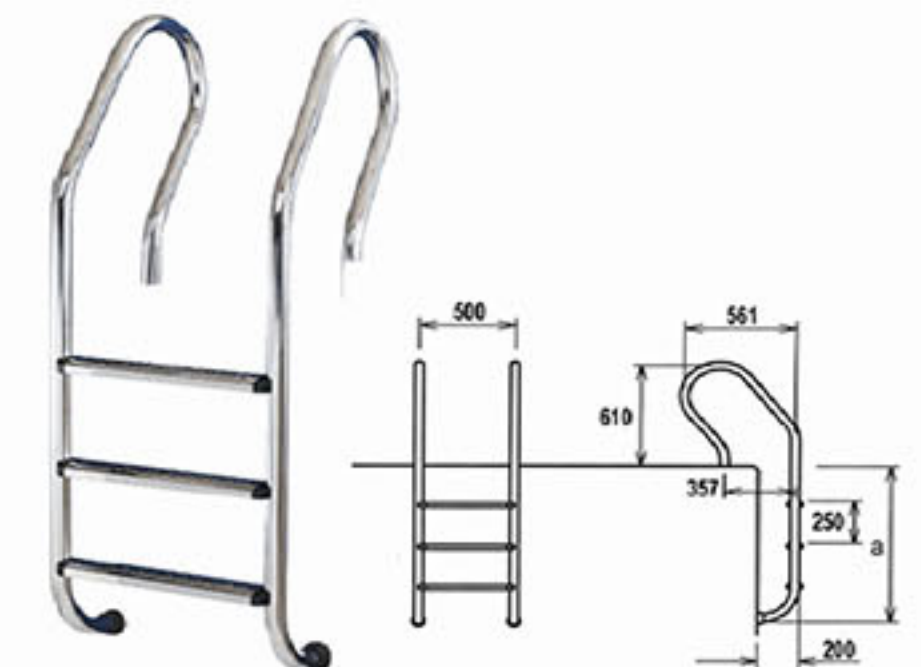

**Precio**  
**8,75 €**

**745325**  
12 unid.

58111 FAROL SOLAR FLOTANTE  
PISCINA BESTWAY

**Precio**  
**11,90 €**

**660075**  
1 unid.

ESCALERA PISCINA ACERO  
MIXTA 3 PEL. P.A.

**Precio**  
**145,00 €**

**305291**  
1 unid.