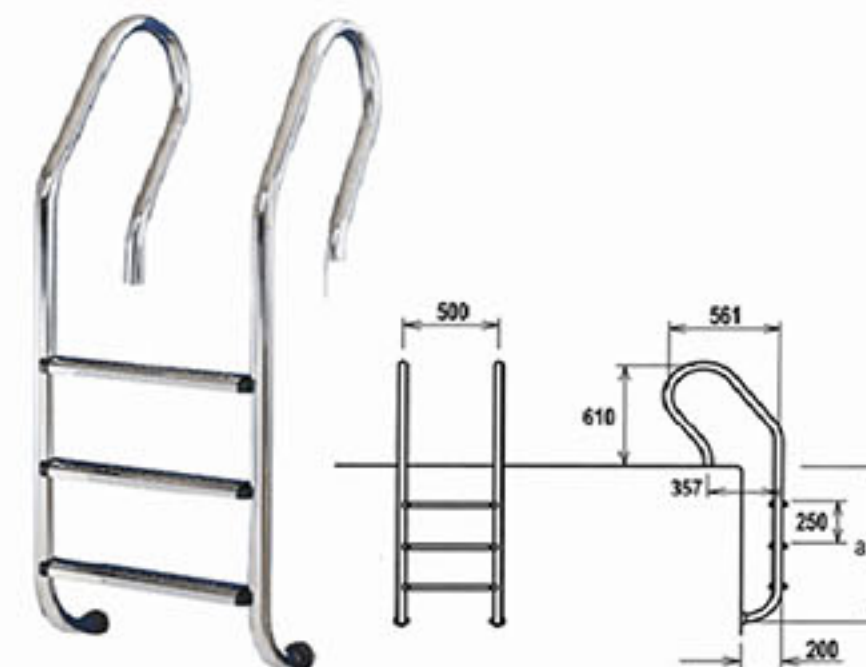

**Precio**  
**8,75 €**

**745325**  
12 unid.

58111 FAROL SOLAR FLOTANTE  
PISCINA BESTWAY

**Precio**  
**11,90 €**

**660075**  
1 unid.

ESCALERA PISCINA ACERO  
MIXTA 3 PEL. P.A.

**Precio**  
**145,00 €**

**305291**  
1 unid.