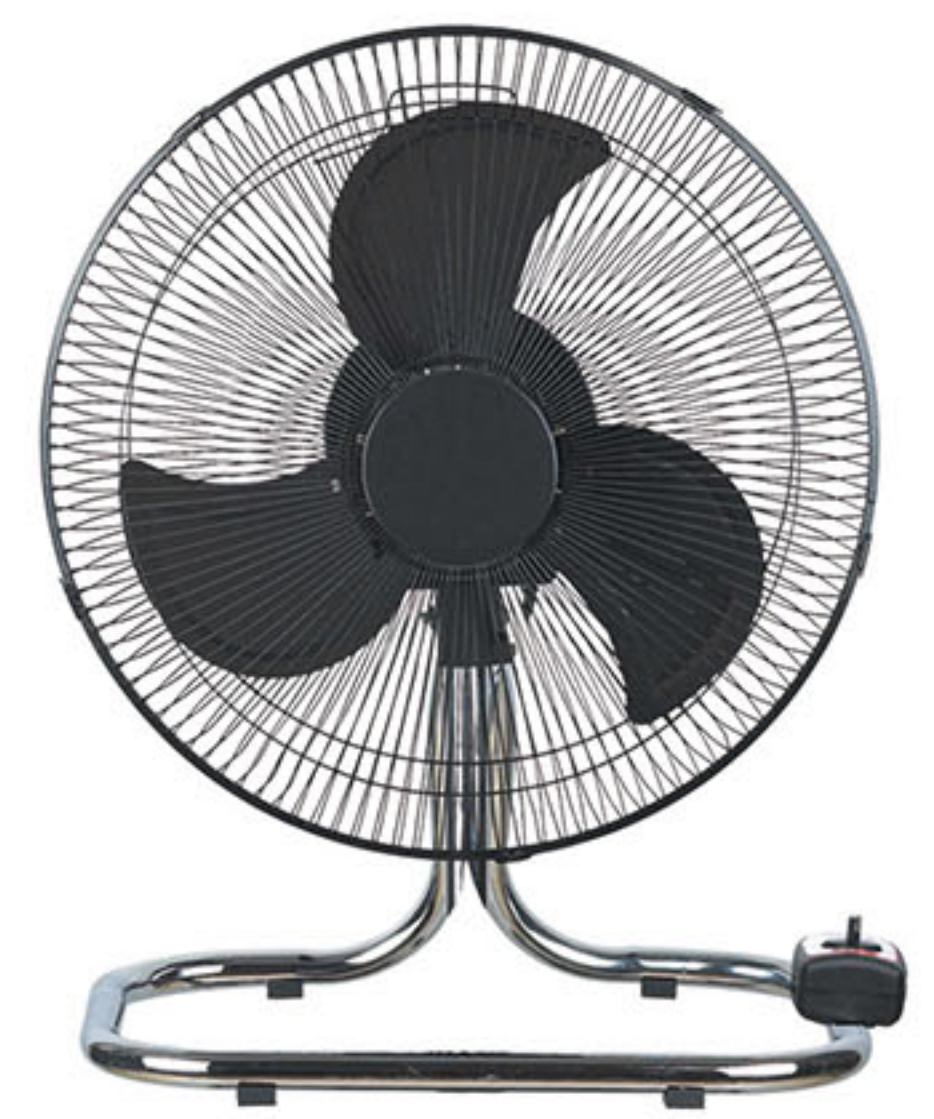

**VENTILADOR BOX FAN**  
**602763**

- 3 Velocidades.
- 2 Posiciones.
- 120 min. Temporizador.
- Rejilla de seguridad.
- Aspas de 30 cm.

**VENTILADOR MESA**

- 3 Velocidades.
  - 2 Posiciones.
  - Rejilla de seguridad.
- 602800**  
- Potencia: 40W.
- 602764**  
- Potencia: 45W.