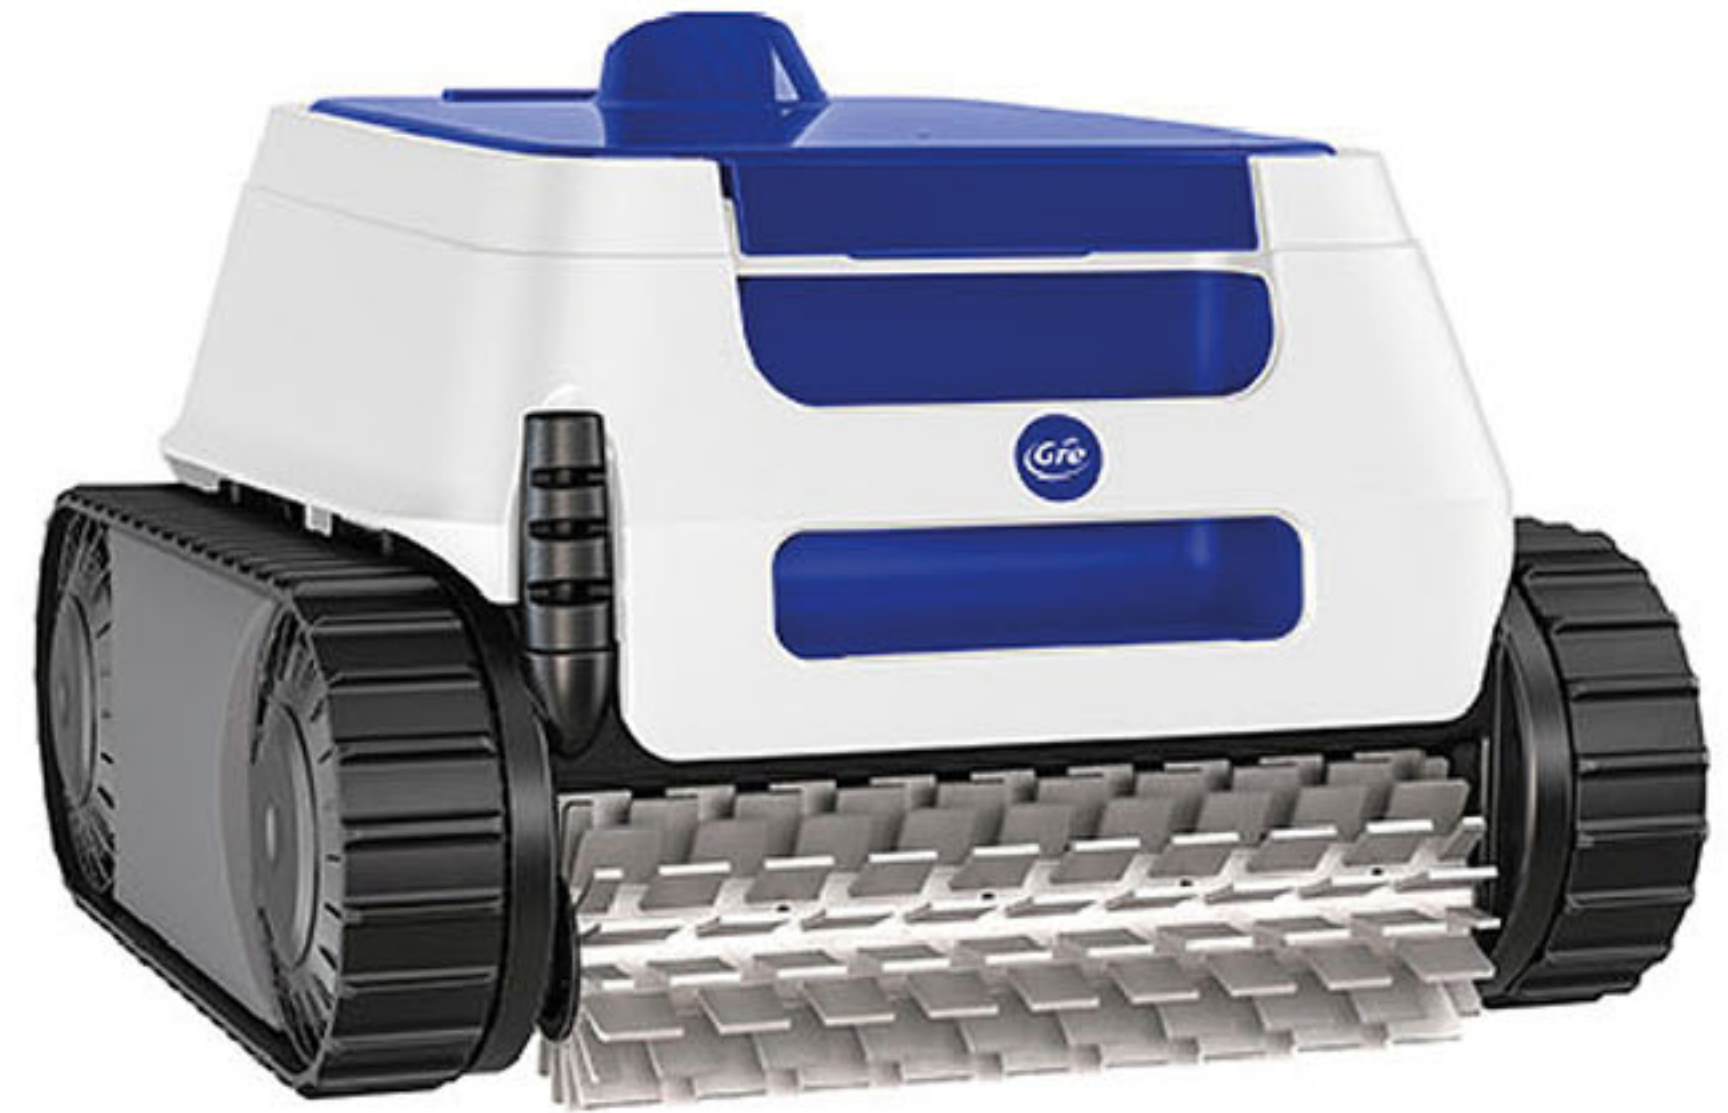

### ROBOT LIMPIAPISCINAS E-TRON I20

Ciclo limpieza: 110 min.  
Tamaño piscina: 12 m.  
Potencia: 65W.  
Superficie limpieza: 120m2

Caudal filtración: 10 m3/H.  
Capacidad filtración: 180 µm.  
Capacidad batería: 9200 mAh  
Tiempo de carga: 3,5-4 H

### ROBOT LIMPIAPISCINAS ER230 GRE WR000501

Tecnología ciclónica.  
Amplia boca.  
Cepillos activos.  
Piscinas hasta 9x4 m.

1 motor de tracción. piscinas con poca o nula pendiente  
Único programa: suelo/paredes/línea de agua en 2 horas