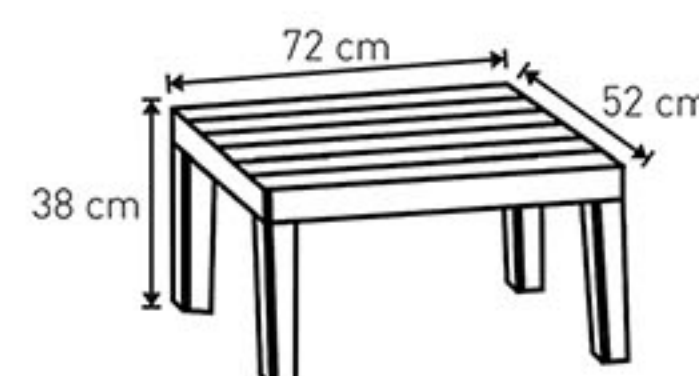

Fácil y rápido de montar, resistente
Limpiar con agua y detergente no abrasivo

Julián Celda
desde 1939

www.juliancelda.com

PROFESA
DISTRIBUCIONES FERRETERIA

www.profesa.info