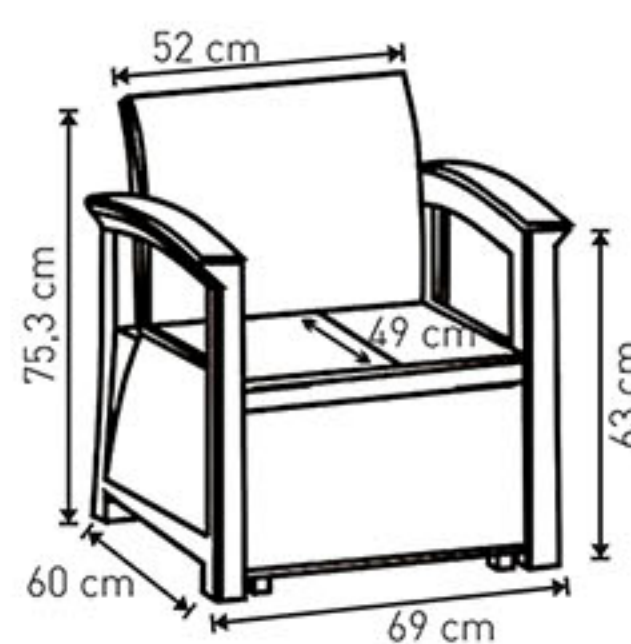

② x sillón de una plaza

① x mesa