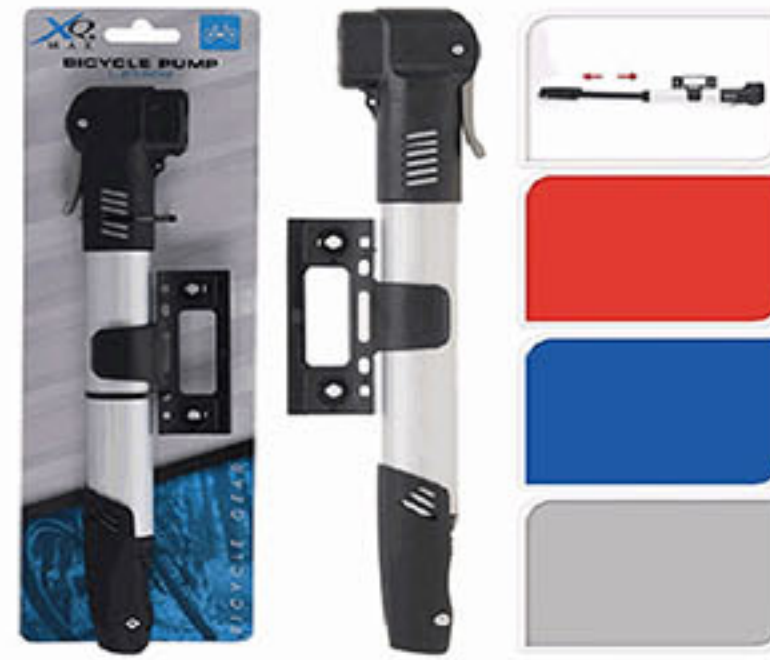

## PISCINAS 2/2

21005 GAFAS DE BUCEO  
HYDRO-SWIM FOCUS +7 AÑOS  
BESTWAY

**Precio**  
**1,90 €**

721189  
36  
unid.

24021 MASCARA DE BUCEO Y  
SNORKEL SET BLACK SEA  
BESTWAY

**Precio**  
**11,95 €**

722160  
1  
unid.

68045 CORTAVIENTOS SECURA  
BEACH 2 PER. 192X120X85  
BESTWAY

**Precio**  
**19,50 €**

664436  
1  
unid.

800203 / 268010 BOMBA  
INFLADO 1 CIL. PIE C/MAN.

**Precio**  
**4,25 €**

906220  
20  
unid.

BOMBA INFLADO MANUAL BICI  
C22 / 128